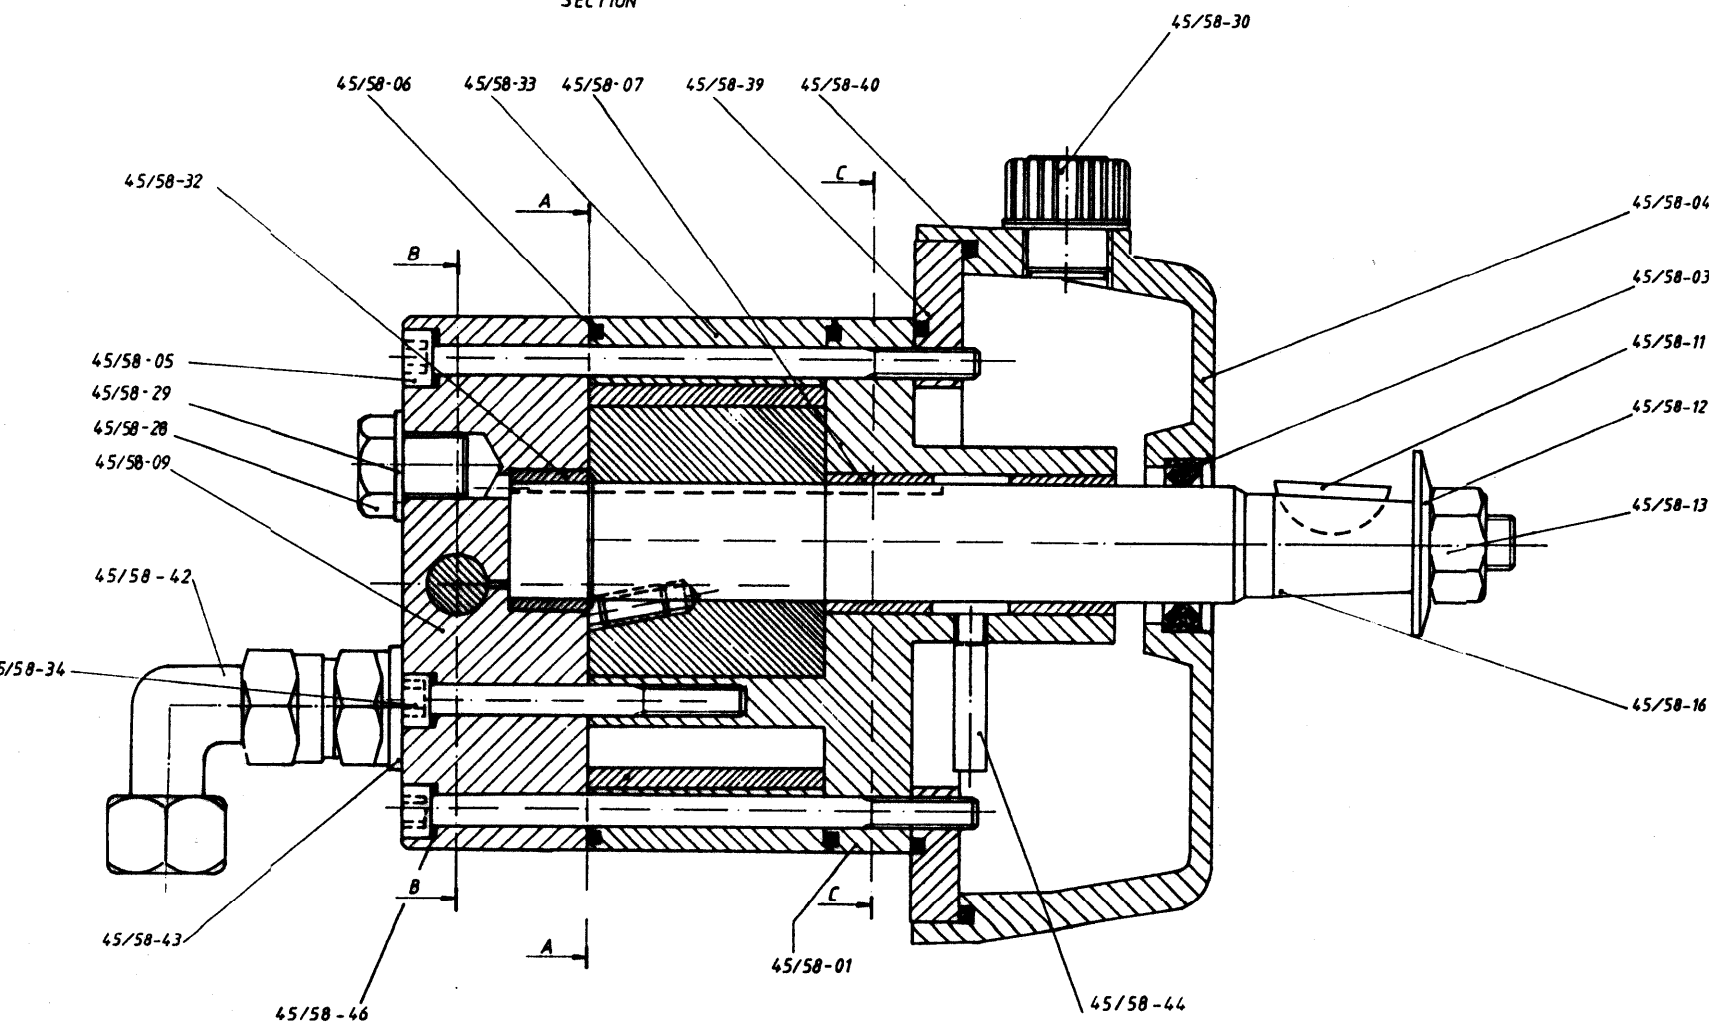

A.S. TENFJORD MEK. VERKSTED

6264 TENNFJORD - NORWAY

ERSTATNING FOR

ERSTATTET AV R-5296

R-4427°

RATTpumpe TYPE: 45/58
WHEEL PUMP

SKALA: 1:1
TEGN 22.8.04
TRAC 27.8.04
KONTR
P.H.K.
JK

a) Oljeholder forandret 13.01.87 S.F.			
b-0058	c-0276	d-0603	e-0672
4.3.87 AB.	26.8.87 AB.	07.03.88 NM	26.04.88 SF

SNITT SECTION C-C

SNITT SECTION B-B

45/58-02 45/58-14 45/58-15 45/58-10 45/58-22 45/58-20

SNITT SECTION A-A