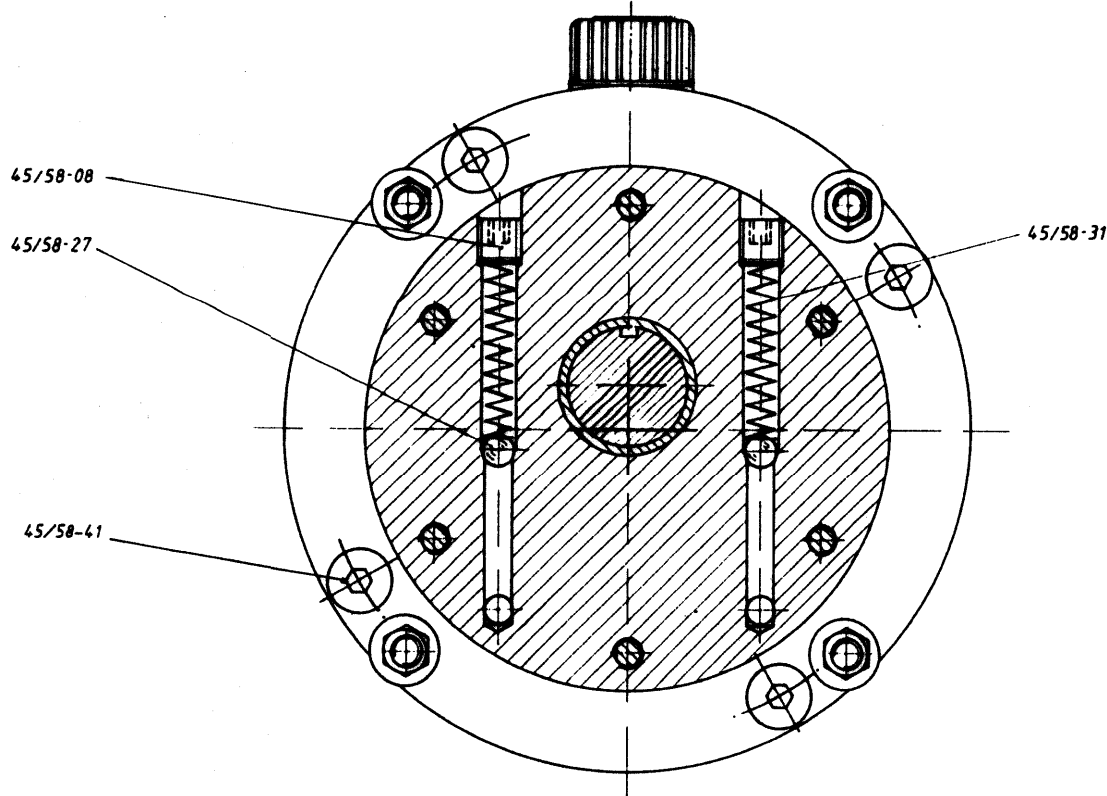

A.S. TENFJORD MEK. VERKSTED

6264 TENNFJORD - NORWAY

ERSTATNING FOR

ERSTATTET AV R-5296

R-4427°

RATTpumpe TYPE: 45/58
WHEEL PUMP

SKALA: 1:1
TEGN 22.8.04
TRAC 27.8.04
KONTR
P.H.K.
JK

a) Oljeholder forandret 13.01.87 S.F.			
b-0058	c-0276	d-0603	e-0672
4.3.87 AB.	26.8.87 AB.	07.03.88 NM	26.04.88 SF

SNITT SECTION C-C

SNITT SECTION B-B

45/58-02 45/58-14 45/58-15 45/58-10 45/58-22 45/58-20

SNITT SECTION A-A