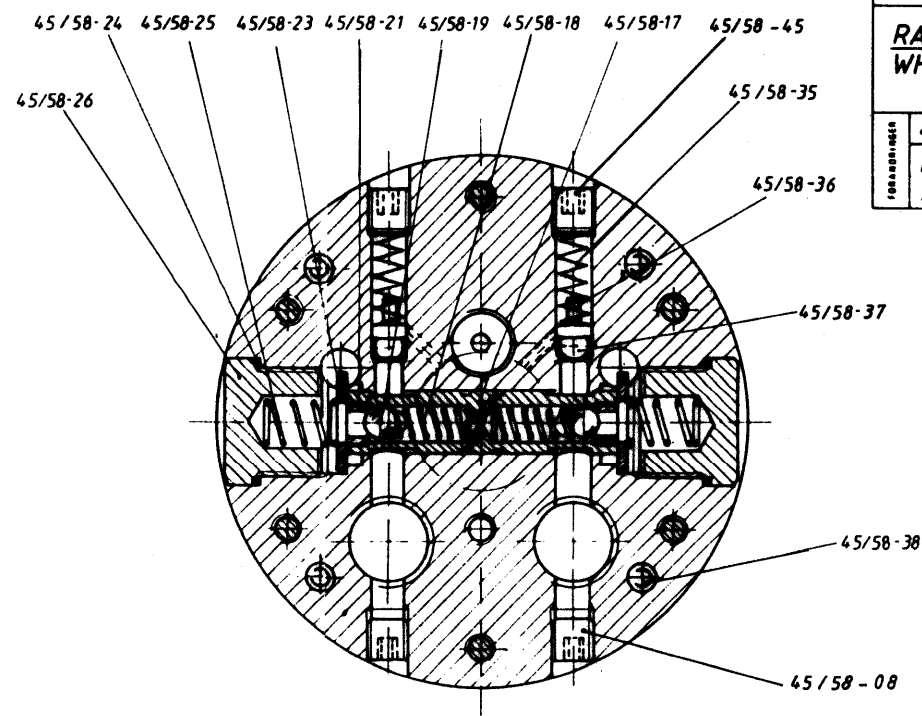

A.S. TENFJORD MEK. VERKSTED

6264 TENNFJORD - NORWAY

ERSTATNING FOR

ERSTATTET AV R-5296

R-4427°

RATTpumpe TYPE: 45/58
WHEEL PUMP

SKALA: 1:1
TEGN 22.8.04
TRAC 27.8.04
KONTR
P.H.K.
JK

a) Oljeholder forandret 13.01.87 S.F.			
b-0058	c-0276	d-0603	e-0672
4.3.87 AB.	26.8.87 AB.	07.03.88 NM	26.04.88 SF

SNITT SECTION C-C

SNITT SECTION B-B

45/58-02 45/58-14 45/58-15 45/58-10 45/58-22 45/58-20

SNITT SECTION A-A