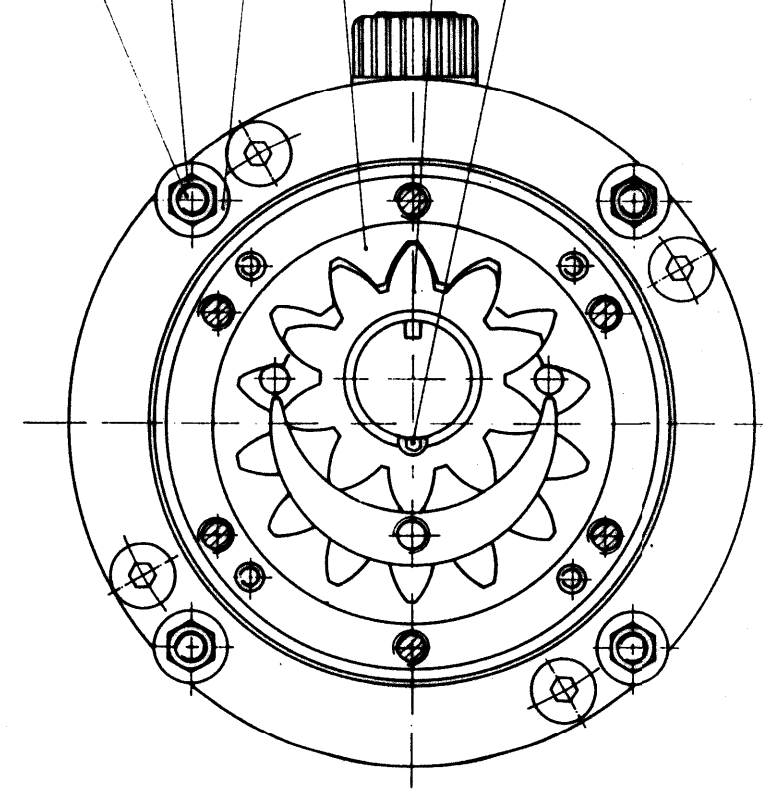

A.S. TENFJORD MEK. VERKSTED

6264 TENNFJORD - NORWAY

ERSTATNING FOR

ERSTATTET AV R-5296

R-4427°

RATTpumpe TYPE: 45/58
WHEEL PUMP

SKALA: 1:1
TEGN 22.8.04
TRAC 27.8.04
KONTR
P.H.K.
JK

a) Oljeholder forandret 13.01.87 S.F.			
b-0058	c-0276	d-0603	e-0672
4.3.87 AB.	26.8.87 AB.	07.03.88 NM	26.04.88 SF

SNITT SECTION C-C

SNITT SECTION B-B

45/58-02 45/58-14 45/58-15 45/58-10 45/58-22 45/58-20

SNITT SECTION A-A