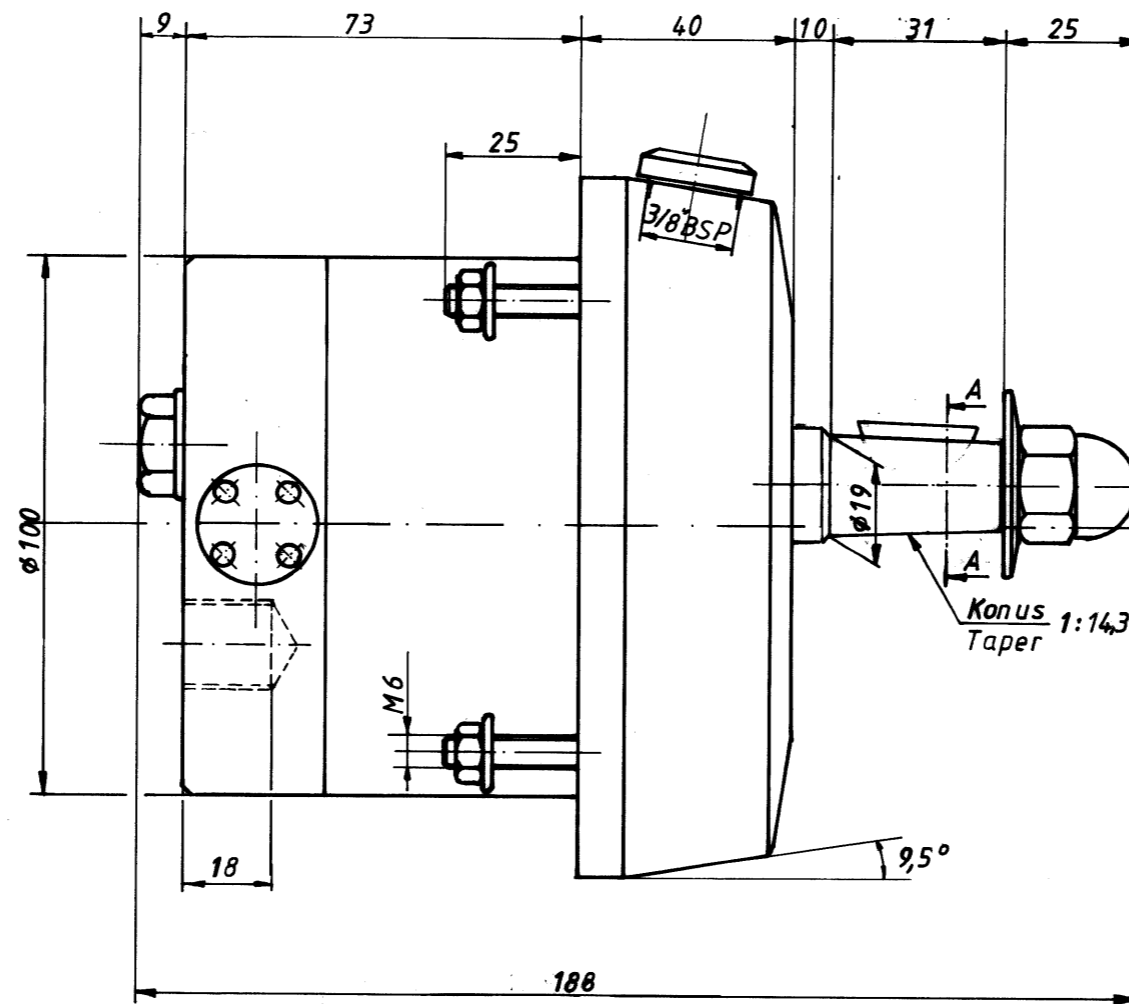

Kapasitet Capacity	30 cm ³ /REV.
Volum Volume	250 cm ³

A.S. TENFJORD MEK. VERKSTED

6264 TENNFJORD - NORWAY

ERSTATNING FOR:
ERSTATTET AV: R-5080

R-3900^a

**RATTPUMPE
WHEEL PUMP
TYPE H 28**

SKALA	TEGN 5.06.81	PHK
~	TRAC.	
	KONTR.	
	KFR.	

FORANDRINGER	Pumpeaksel forandra	13.10.81 PHK
	1) Forandra fra R 59,4 til R 59,5	12.7.83 PHK
	2) 15 → 18, 22,6 → 23, 17,8 → 17	31.10.83 PHK

FORANDRINGER	a-0284
	1.9.87 A.B.

Snitt
Section A-A