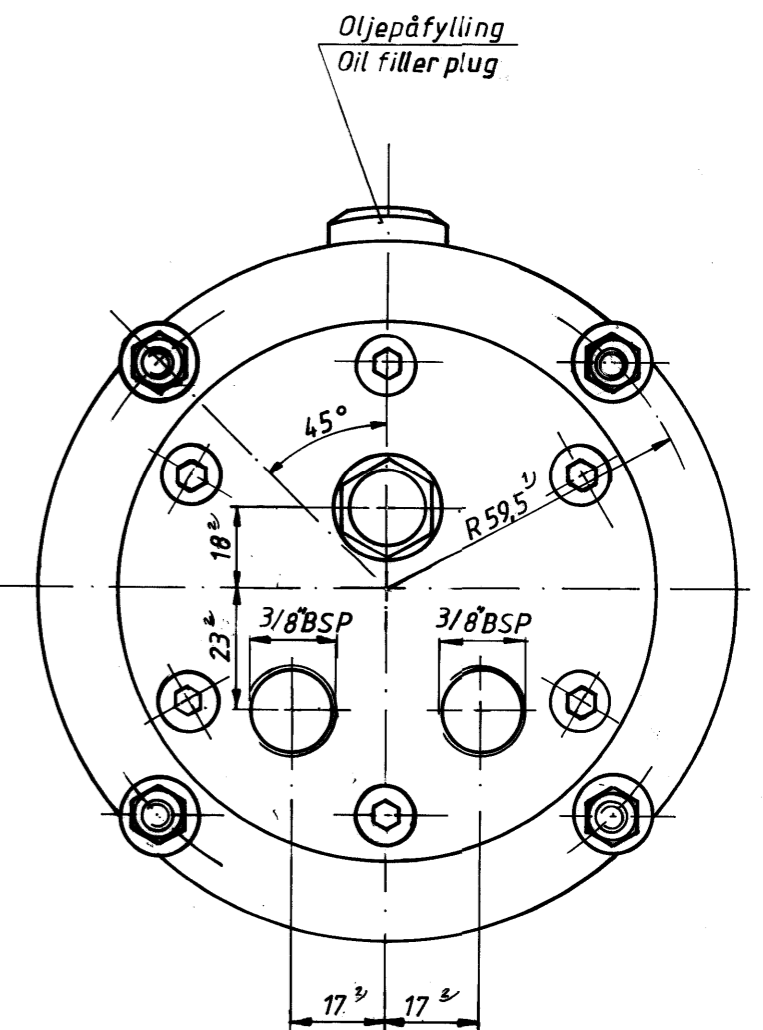

Kapasitet Capacity	30 cm ³ /REV.
Volum Volume	250 cm ³

A.S. TENFJORD MEK. VERKSTED

6264 TENNFJORD - NORWAY

ERSTATNING FOR:
ERSTATTET AV: R-5080

R-3900^a

**RATTPUMPE
WHEEL PUMP
TYPE H 28**

SKALA	TEGN 5.06.81	PHK
~	TRAC.	
	KONTR.	
	KFR.	

FORANDRINGER	Pumpeaksel forandra	13.10.81 PHK
	1) Forandra fra R 59,4 til R 59,5	12.7.83 PHK
	2) 15 → 18, 22,6 → 23, 17,8 → 17	31.10.83 PHK

FORANDRINGER	a-0284
	1.9.87 A.B.

Snitt
Section A-A