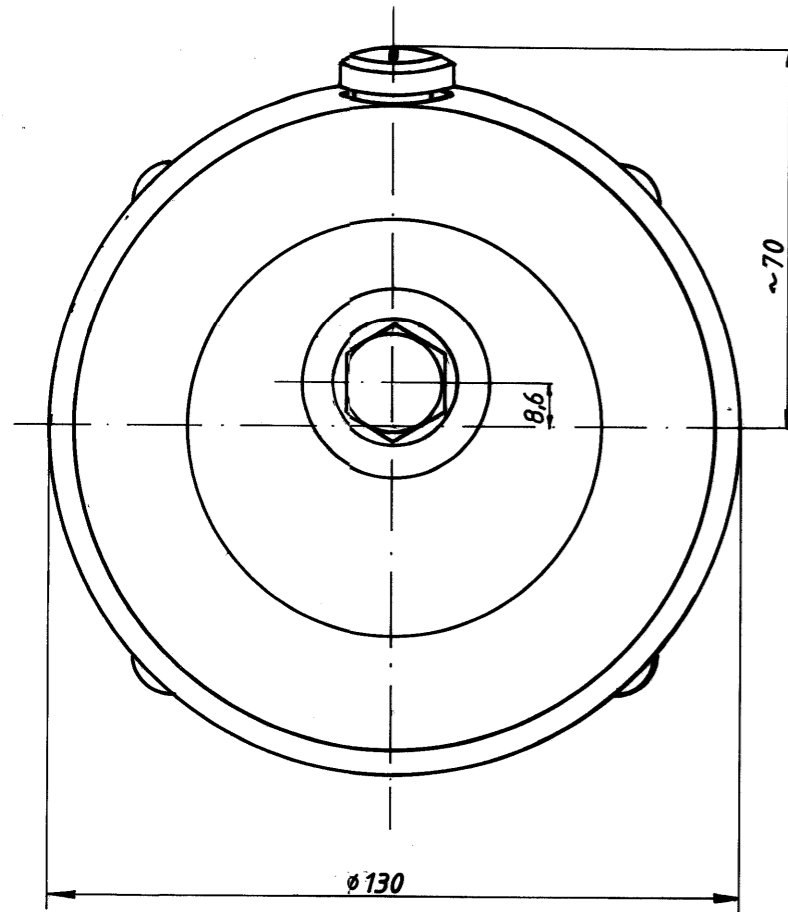

Kapasitet Capacity	30 cm ³ /REV.
Volum Volume	250 cm ³

A.S. TENFJORD MEK. VERKSTED

6264 TENNFJORD - NORWAY

ERSTATNING FOR:
ERSTATTET AV: R-5080

R-3900^a

**RATTPUMPE
WHEEL PUMP
TYPE H 28**

SKALA	TEGN 5.06.81	PHK
~	TRAC.	
	KONTR.	
	KFR.	

FORANDRINGER	Pumpeaksel forandra	13.10.81 PHK
	1) Forandra fra R 59,4 til R 59,5	12.7.83 PHK
	2) 15 → 18, 22,6 → 23, 17,8 → 17	31.10.83 PHK

FORANDRINGER	a-0284
	1.9.87 A.B.

Snitt
Section A-A