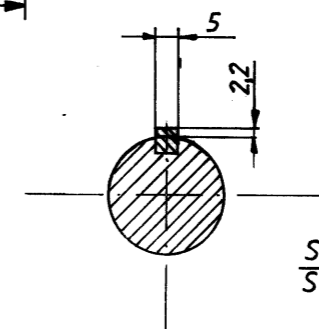

Kapasitet Capacity	30 cm ³ /REV.
Volum Volume	250 cm ³

A.S. TENFJORD MEK. VERKSTED

6264 TENNFJORD - NORWAY

ERSTATNING FOR:
ERSTATTET AV: R-5080

R-3900^a

**RATTPUMPE
WHEEL PUMP
TYPE H 28**

SKALA	TEGN 5.06.81	PHK
~	TRAC.	
	KONTR.	
	KFR.	

FORANDRINGER	Pumpeaksel forandra	13.10.81 PHK
	1) Forandra fra R 59,4 til R 59,5	12.7.83 PHK
	2) 15 → 18, 22,6 → 23, 17,8 → 17	31.10.83 PHK

FORANDRINGER	a-0284
	1.9.87 A.B.

Snitt
Section A-A